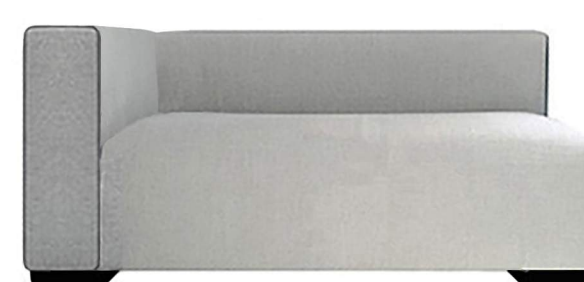

michael tyler furniture

CARRERA SOFA AND UNIT DIMENSIONS

CARRERA 240 cm MAJOR SOFA
FORMAL BACK
W 240 cm x D 100 cm x H 94 cm

CARRERA 200 cm LARGE SOFA
FORMAL BACK
W 200 cm x D 100 cm x H 94 cm

CARRERA 165 cm MEDIUM SOFA
FORMAL BACK
W 165 cm x D 100 cm x H 94 cm

CARRERA 140 cm SMALL SOFA
FORMAL BACK
W 140 cm x D 100 cm x H 94 cm

CARRERA 120 cm CHAIR
FORMAL BACK
W 120 cm x D 100 cm x H 94 cm

CARRERA 160 cm LHF/RHF
ARM UNIT
W 160 cm x D 100 cm x H 66 cm

CARRERA 145 cm LHF/RHF
ARM UNIT
W 145 cm x D 100 cm x H 66 cm